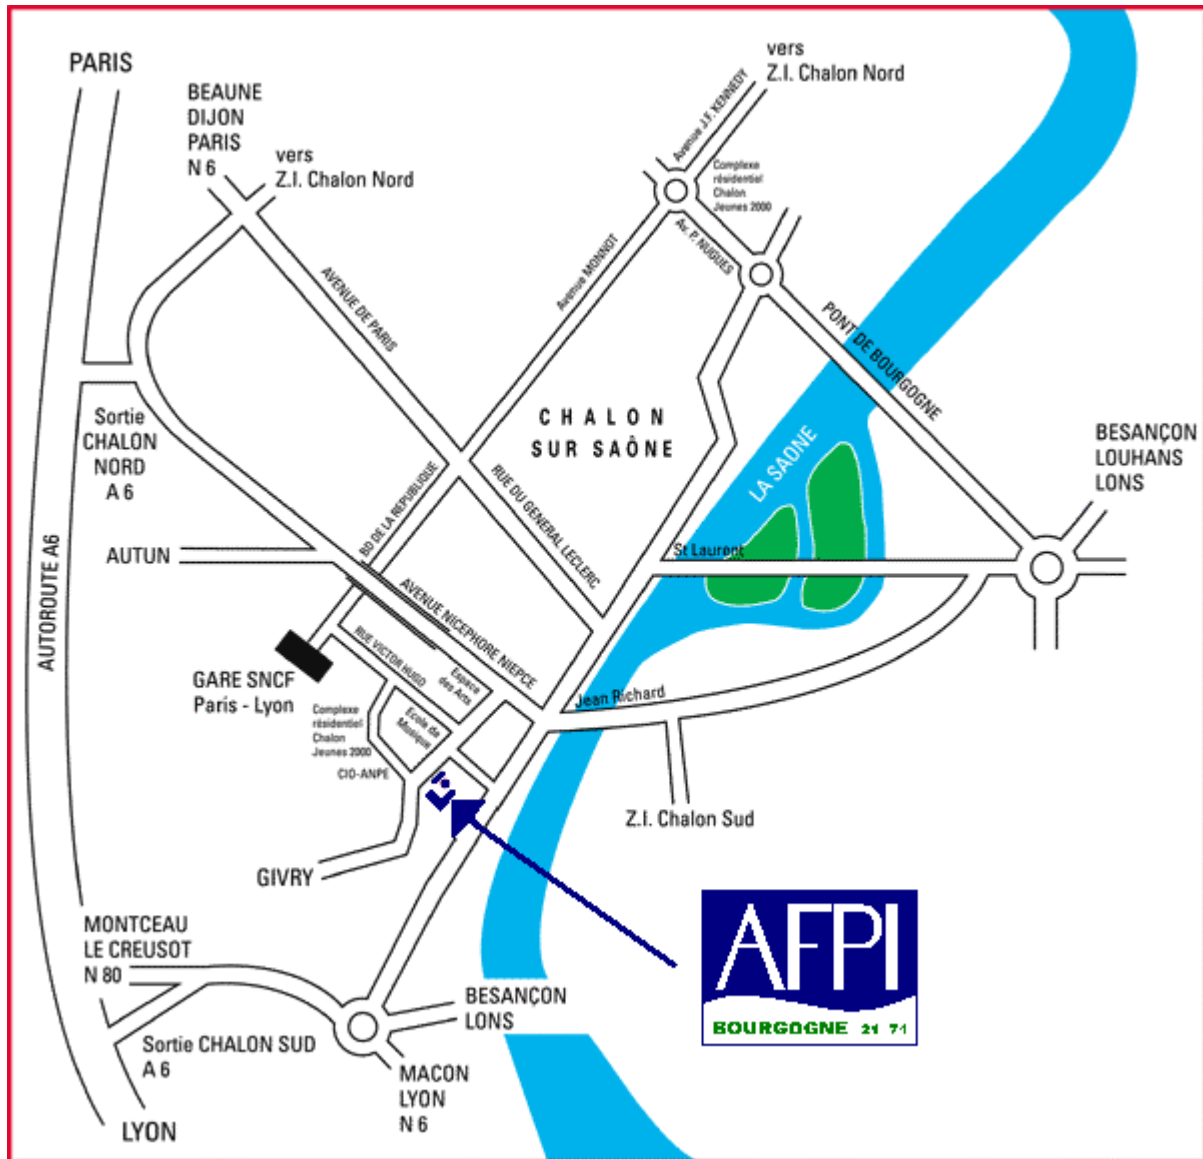

Plan d'accès

Site de Chalon-sur-Saône

ACCES PAR AUTOROUTE

- Sortie Chalon-sur-Saône Sud
- Ou
- Sortie Chalon-sur-Saône Nord

ACCES PAR RAIL

- Gare de Chalon-sur-Saône

D 97030 - B - 21/05/01 - p 1/1

AFPI BOURGOGNE 21 71